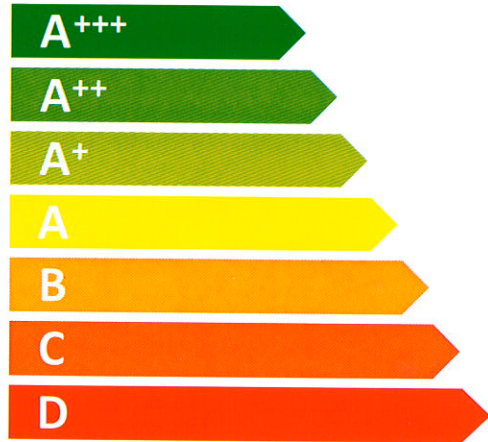

**ENERG**  
енергия · ενεργεια

Y IJA  
IE IA

**Miele**

K 37272 iD

**A++**

ENERGIA · ЕНЕРГИЯ  
ΕΝΕΡΓΕΙΑ · ENERGIJA  
ENERGY · ENERGIE · ENERGI

**133**  
kWh/annum

**301** L

2010/1060

\*\*\*

**37** dB

098556803

**ENERG**  
енергия · ενεργεια

Y IJA  
IE IA

**Miele**

G 6770 SCVi

**A+++**

ENERGIA · ЕНЕРГИЯ · ΕΝΕΡΓΕΙΑ  
ENERGIJA · ENERGY · ENERGIE  
ENERGI

**213**  
kWh/annum

**2716**  
L/annum

ABCDEFG

x**14**

**44**  
dB

2010/1059